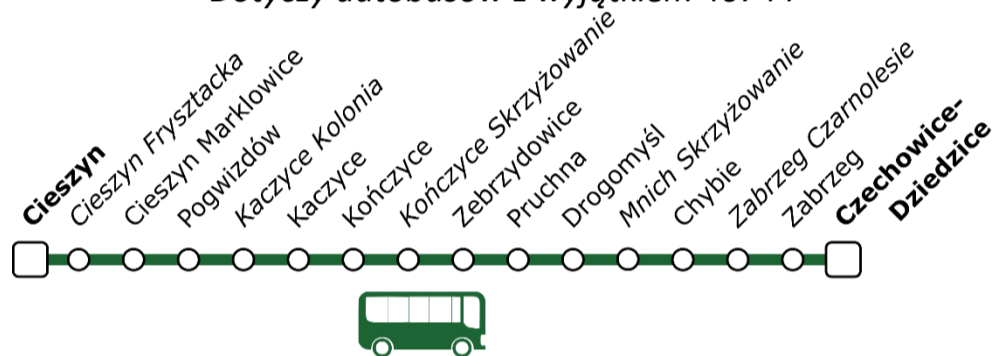

Kierunek Czechowice-Dziedzice

Dotyczy autobusów z wyjątkiem 40744