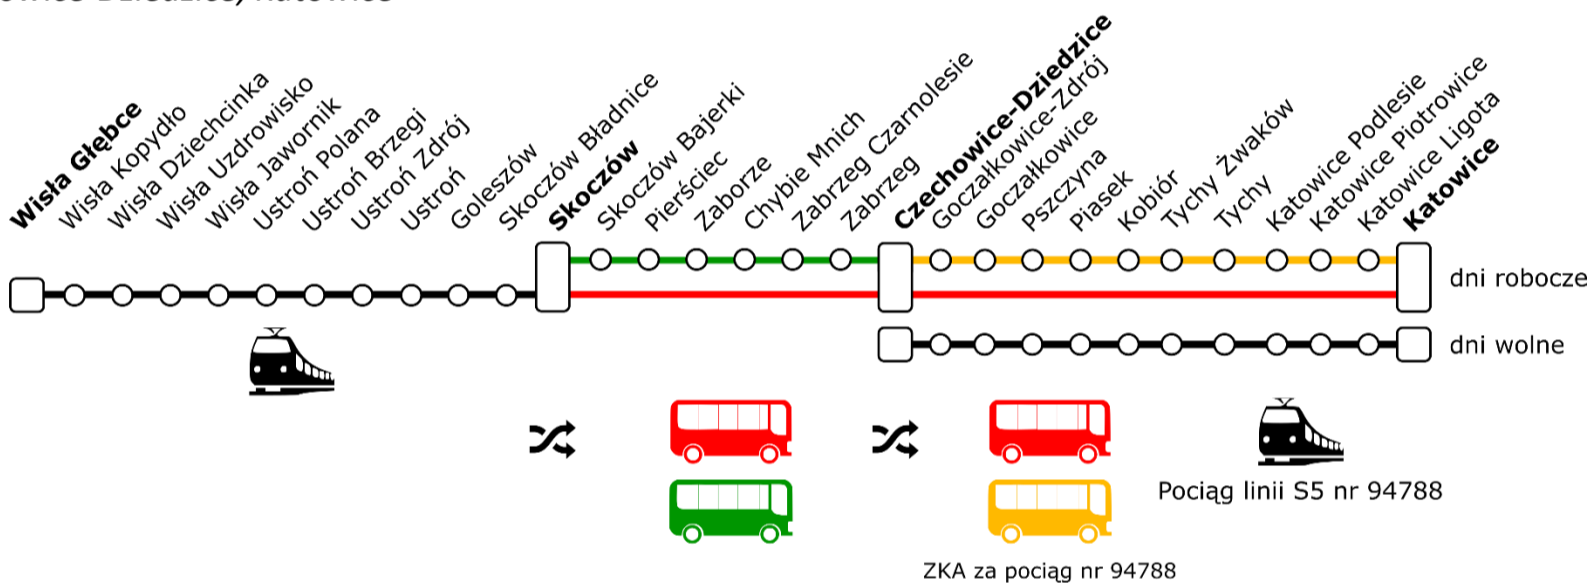

Zastępcza Komunikacja Autobusowa

Odcinek, na którym zostaje wprowadzone ZKA: Czechowice-Dziedzice – Skoczów

Termin obowiązywania: 8 marca 2026 roku – 13 czerwca 2026 roku

Przyczyna: Modernizacja linii kolejowej nr 93

Zakres obowiązywania ZKA: Wybrane pociągi linii S6 kursujące w godzinach nocnych (94627, 94674).

Organizacja ruchu i przesiadek:

Kierunek Skoczów, Wisła Głębce

Uwaga:

Ze stacji **Czechowice-Dziedzice** autobusy linii **ekspresowej** i **zwykłej** wyjadą po odebraniu pasażerów z pociągu linii S5 nr 94737.

Kierunek Czechowice-Dziedzice, Katowice

Uwaga:

Autobusy linii **ekspresowej** i linii **zwykłej** wyjadą ze stacji **Skoczów**. Linia **ekspresowa** pojedzie bezpośrednio do Czechowic-Dziedzic. W **dni robocze** w stacji **Czechowice-Dziedzice** możliwość przesiadki na autobus za pociąg nr 94788. W **dni wolne** w stacji **Czechowice-Dziedzice** przesiadka została zapewniona na pociąg linii S5 nr 94788.