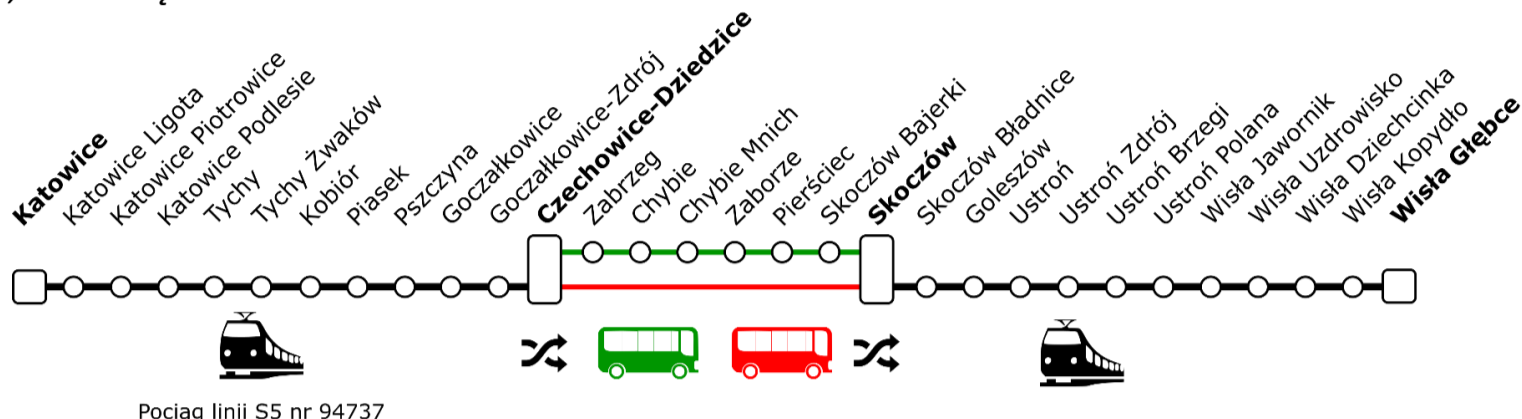

Zastępcza Komunikacja Autobusowa

Odcinek, na którym zostaje wprowadzone ZKA: Czechowice-Dziedzice – Skoczów

Termin obowiązywania: 8 marca 2026 roku – 13 czerwca 2026 roku

Przyczyna: Modernizacja linii kolejowej nr 93

Zakres obowiązywania ZKA: Wybrane pociągi linii S6 kursujące w godzinach nocnych (94627, 94674).

Organizacja ruchu i przesiadek:

Kierunek Skoczów, Wisła Głębce

Uwaga:

Ze stacji **Czechowice-Dziedzice** autobusy linii **ekspresowej** i **zwykłej** wyjadą po odebraniu pasażerów z pociągu linii S5 nr 94737.

Kierunek Czechowice-Dziedzice, Katowice

Uwaga:

Autobusy linii **ekspresowej** i linii **zwykłej** wyjadą ze stacji **Skoczów**. Linia **ekspresowa** pojedzie bezpośrednio do Czechowic-Dziedzic. W **dni robocze** w stacji **Czechowice-Dziedzice** możliwość przesiadki na autobus za pociąg nr 94788. W **dni wolne** w stacji **Czechowice-Dziedzice** przesiadka została zapewniona na pociąg linii S5 nr 94788.